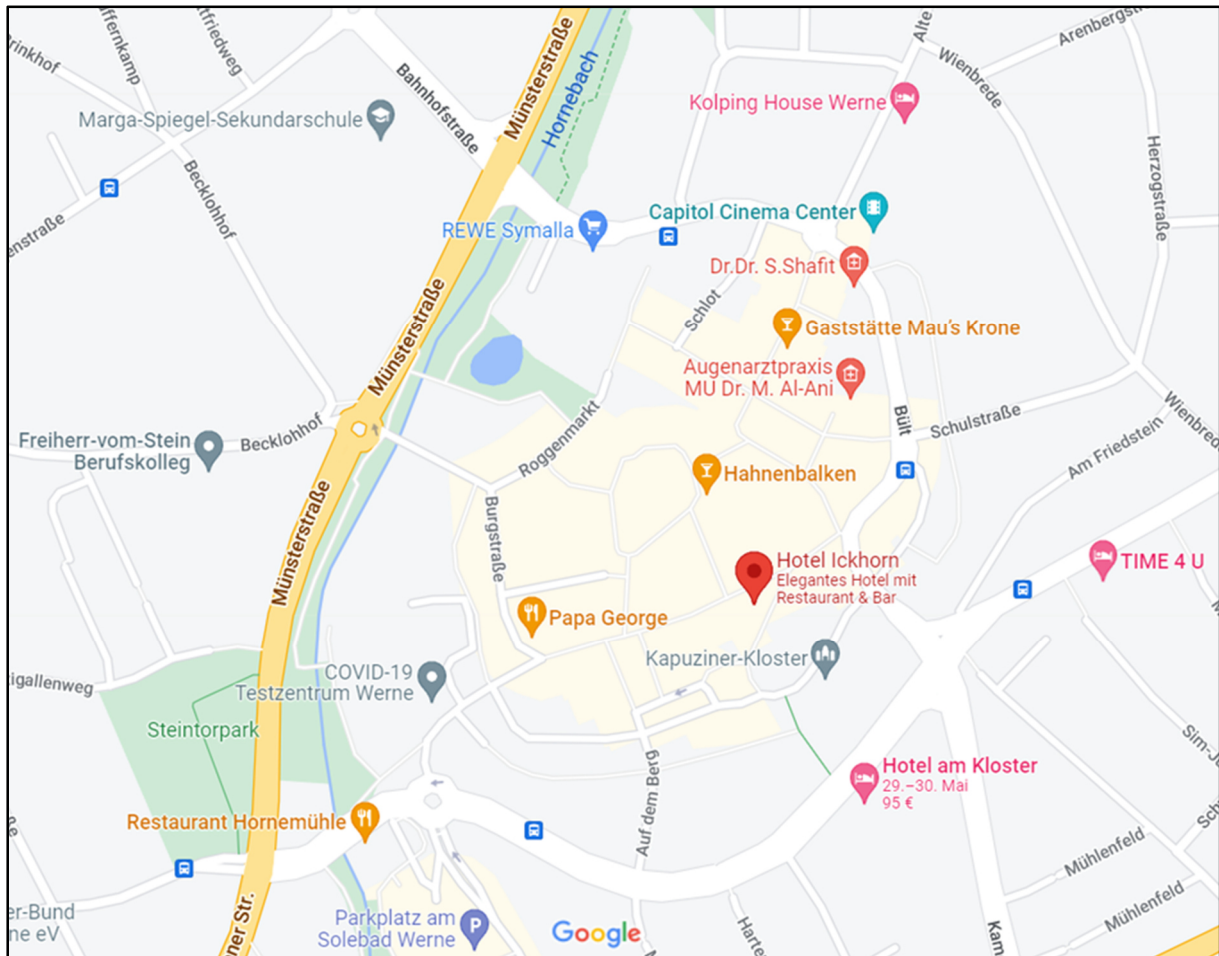

Karte von Werne

DGS SolarSchule Werne (Kreis Unna)

Freiherr von Stein Berufskolleg, Becklohhof 18, 59368 Werne, Internet: berufskolleg-werne.de

Ansprechpartner: Dieter Fröndt,

Tel.: 02389 / 98 96 20 , Fax: 02389 / 98 96 229, Mail: Dieter.Froendt(at)bk-werne.de